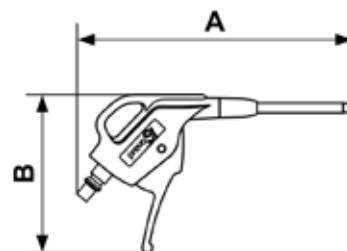

### ARO 210

prevos1 Blaspistole mit Metaldüse

Profil : ARO 210

<b>Force de soufflage - EU</b> 390 (G)	<b>Durchfluß bei 6 bar</b> 2.2 (BAR)	<b>Durchmesser (mm)</b> 6 mm
---	---	---------------------------------

Art. Nr	Durchfluß bei 6 bar (l/min)	Geräuschpegel (DBA)	Länge (m)	Durchmesser (mm)	Abm. A (mm)	Abm. B (mm)
ABG 06MTLP	330	89	0.104	6 mm	169	97